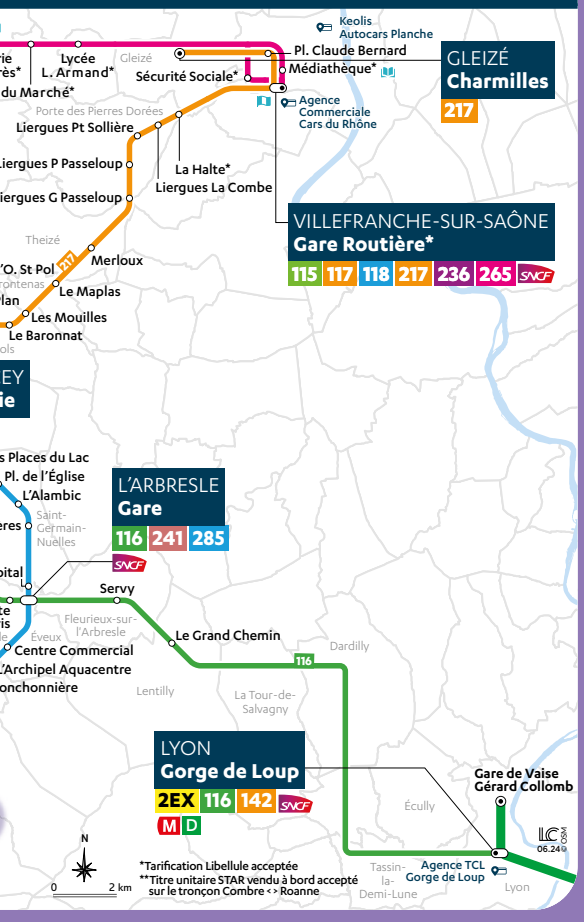

SYTRAL MOBILITÉS

Agence commerciale

CORRESPONDANCES
 Gare de Villefranche-sur-Saône

SNCF

1	2	3	4	5	6	7	8	9	10
11	12	14	17	A	B	C	Dim	Soir	

Libellule SYTRAL MOBILITÉS

LES CARS DU RHÔNE **117 118 115 217 236 265**

SYTRAL MOBILITÉS

Agence commerciale

CORRESPONDANCES
 Gare de l'Arbresle

SNCF

LES CARS DU RHÔNE **116 241 285**

SYTRAL MOBILITÉS

*Tarification Libellule acceptée
 **Titre unitaire STAR vendu à bord accepté sur le tronçon Combre <-> Roanne