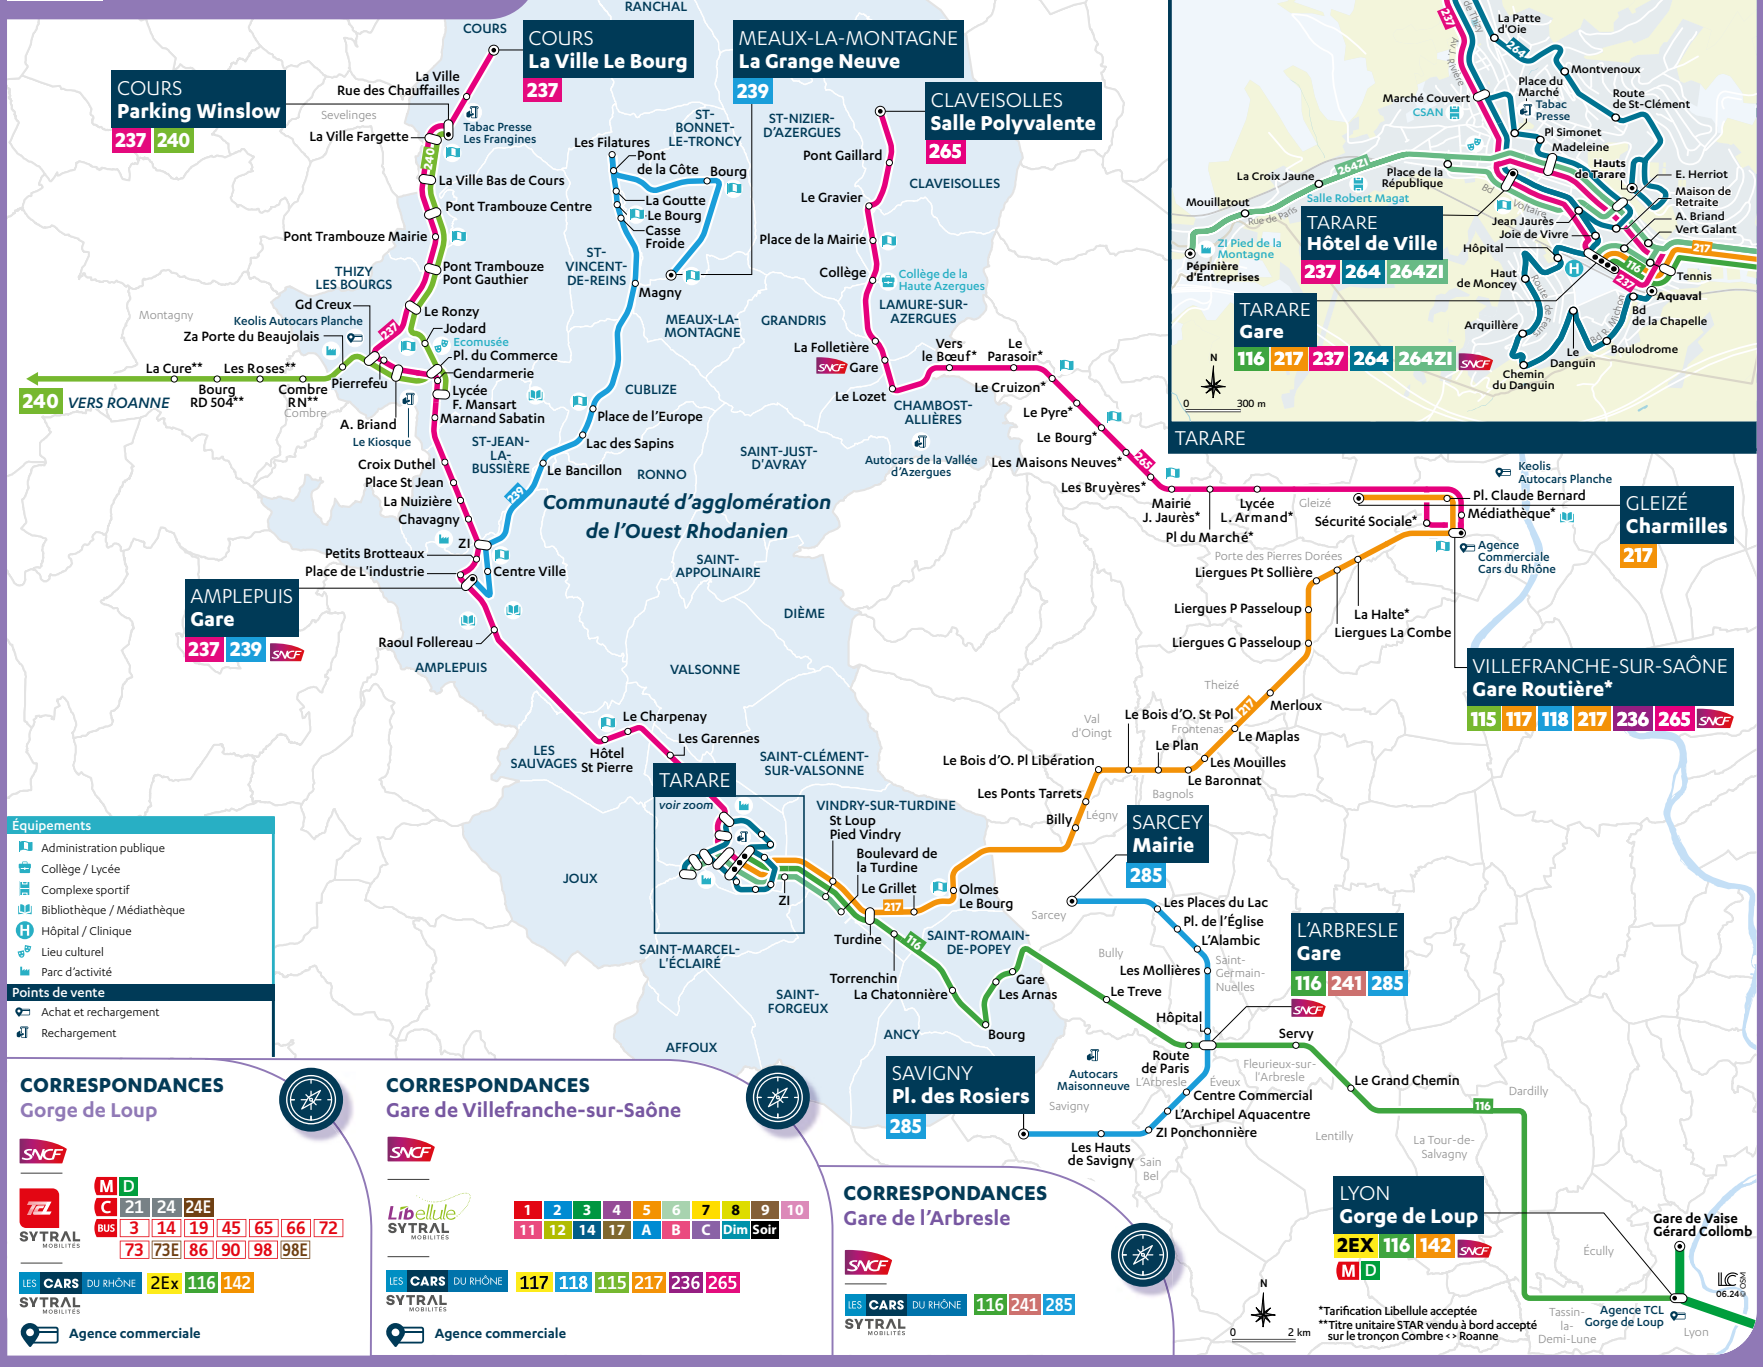

Équipements

- Administration publique
- Collège / Lycée
- Complexe sportif
- Bibliothèque / Médiathèque
- Hôpital / Clinique
- Lieu culturel
- Parc d'activité

Points de vente

- Achat et rechargement
- Rechargement

CORRESPONDANCES
Gorge de Loup

SNCF

M	D									
C	21	24	24E							
BUS	3	14	19	45	65	66	72			
	73	73E	86	90	98	98E				

LES CARS DU RHÔNE **2Ex 116 142**

SYTRAL MOBILITÉS

Agence commerciale

CORRESPONDANCES
Gare de Villefranche-sur-Saône

SNCF

1	2	3	4	5	6	7	8	9	10
11	12	14	17	A	B	C	Dim	Soir	

Libellule SYTRAL MOBILITÉS

LES CARS DU RHÔNE **117 118 115 217 236 265**

SYTRAL MOBILITÉS

Agence commerciale

CORRESPONDANCES
Gare de l'Arbresle

SNCF

LES CARS DU RHÔNE **116 241 285**

SYTRAL MOBILITÉS