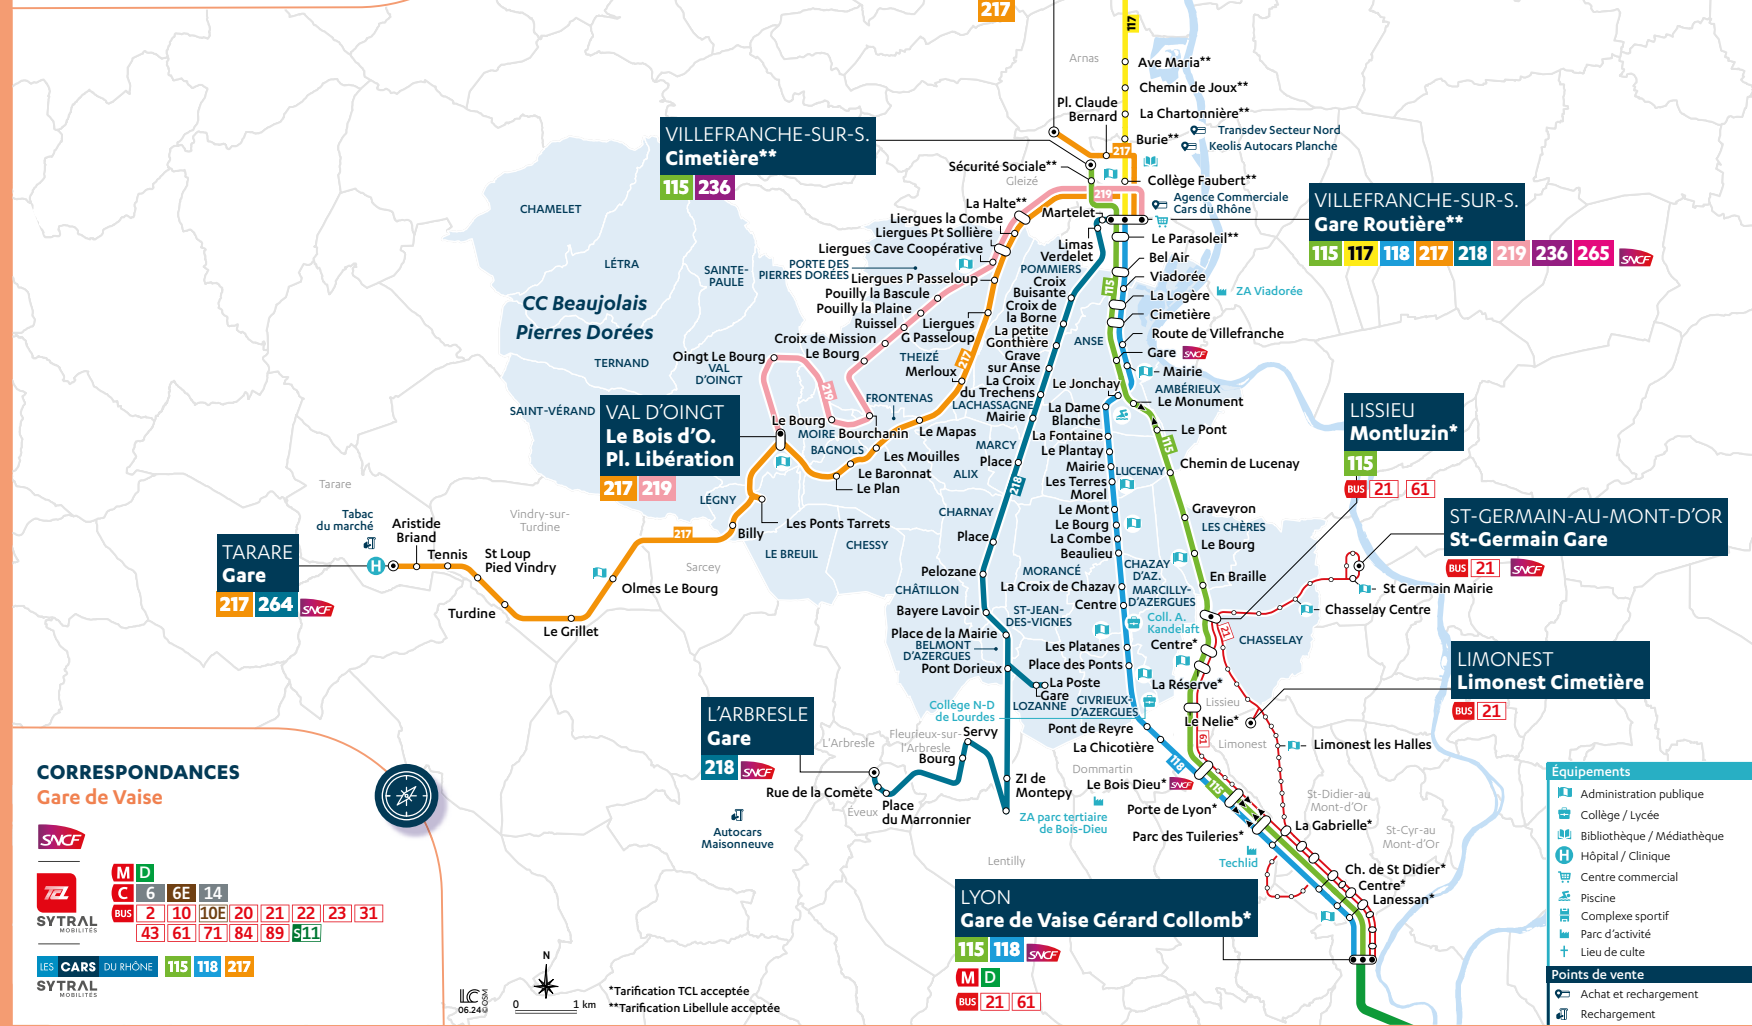

BEAUJOLAIS PIERRES DORÉES

Lignes régulières

**115.117.118.217.
218.219**

115 VILLEFRANCHE-SUR-SAÔNE <-> LYON GARE DE VAISE GERARD COLLOMB
Villefranche (Gare) <-> Lyon : 52 min

117 BELLEVILLE-EN-BEAUJOLAIS <-> VILLEFRANCHE-SUR-SAÔNE
Belleville <-> Villefranche (Gare) : 36 min

118 VILLEFRANCHE-SUR-SAÔNE <-> LYON GARE DE VAISE GERARD COLLOMB
Villefranche (Gare) <-> Lyon : 52 min

217 VILLEFRANCHE-SUR-SAÔNE <-> TARARE
Tarare <-> Villefranche : 56 min

218 L'ARBRESLE <-> VILLEFRANCHE-SUR-SAÔNE
L'Arbresle <-> Villefranche : 15 min

219 VAL D'OINGT <-> VILLEFRANCHE-SUR-SAÔNE
Val d'Oingt <-> Villefranche : 15 min

Consultez toutes les fiches horaires sur : carsdurhone.fr/lignes-horaires

PRINCIPAUX PÔLES DE LOISIRS ET D'ACTIVITÉS DESSERVIS

- **Anse** : ZA Viadorée, piscine Aquazergues
- **Belleville-en-Beaujolais** : Piscine, stade J. Dury, médiathèque, cinéma, zones commerçantes
- **Limonest** : Techlid
- **Tarare** : Hôpital
- **Villefranche-sur-Saône** : Médiathèque, zones commerçantes

BEAUJOLAIS PIERRES D'ORÉES LIGNES 115 117 118 217 218 219

CORRESPONDANCES Gare de Villefranche-sur-Saône

1	2	3	4	5	6	7	8	9	10
11	12	14	17	A	B	C	Dim	Soir	

LES CARS DU RHÔNE 117 118 115 217 236 265

SYTRAL Agence commerciale

CORRESPONDANCES Gare de Vaise

M	D								
C	6	6E	14						
BUS	2	10	10E	20	21	22	23	31	
	43	61	71	84	89	91			

LES CARS DU RHÔNE 115 118 217

1. #### Équipements
2. Administration publique
   - Collège / Lycée
   - Bibliothèque / Médiathèque
   - Hôpital / Clinique
   - Centre commercial
   - Piscine
   - Complexe sportif
   - Parc d'activité
   - Lieu de culte
3. #### Points de vente
4. Achat et rechargement
   - Rechargement